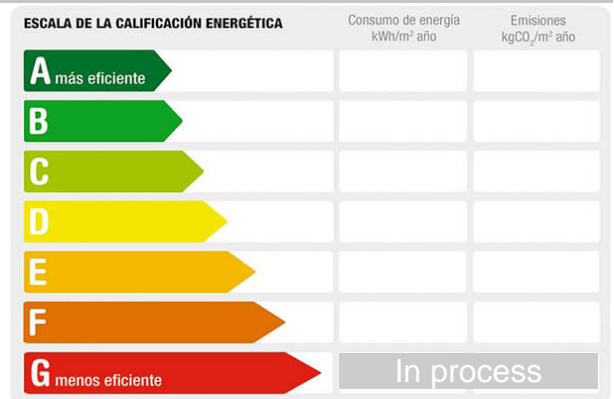

Town: Mataró
Province: Barcelona
Postal code: 8302
Zone: Cerca Centro Escorxador

Sqm built: 65 Stays: 1 Antiquity: 2003

Description:**OPORTUNIDAD POR PRECIO SÚPER OFERTA**

Típico local rectangular con múltiples posibilidades.